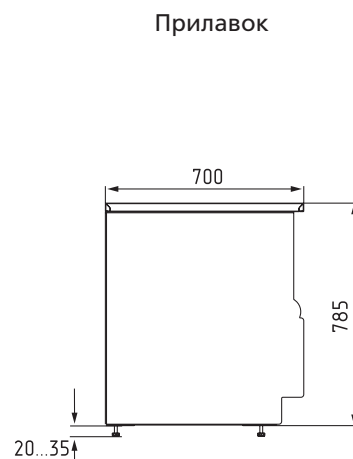

ТЕХНИЧЕСКИЕ ХАРАКТЕРИСТИКИ:

Модель	Длина с боковинами, мм → I мм	Длина без боковин, мм → MM	Горизонтальная площадь экспозиции, м ² 	Полезный объем, м ³ 	Рабочая температура, °C 
КС70 VH 0,6-1 LIGHT (для шоколада)	620	560	0,84	0,13	+12...+16
КС70 VH 0,9-1 LIGHT (для шоколада)	920	860	1,28	0,19	
КС70 VH 1,3-1 LIGHT (для шоколада)	1370	1310	1,95	0,29	
КС70 VM 0,6-1 LIGHT	620	560	0,84	0,13	+6...+12
КС70 VM 0,9-1 LIGHT	920	860	1,28	0,19	
КС70 VM 1,3-1 LIGHT	1370	1310	1,95	0,29	
КС70 SH 0,9-1 LIGHT (тепловая)	920	860	0,9	-	до +65
КС70 N 0,6-1 LIGHT (нейтральная/хлебная)	620	560	0,84		-
КС70 N 0,9-1 LIGHT (нейтральная/хлебная)	920	860	1,28		
КС70 N 1,3-1 LIGHT (нейтральная/хлебная)	1370	1310	1,95		
КС70 N 0,6-7/ КС70 N 0,9-7 (прилавок)	600/900	-	-		