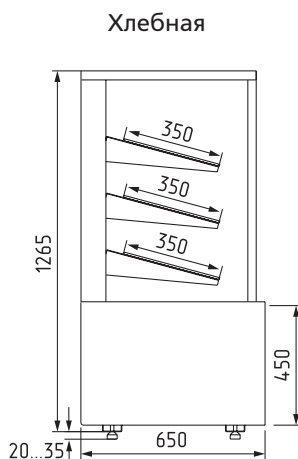

ТЕХНИЧЕСКИЕ ХАРАКТЕРИСТИКИ:

Модель	Длина с боковинами, мм → I мм	Длина без боковин, мм → MM	Горизонтальная площадь экспозиции, м ² 	Полезный объем, м ³ 	Рабочая температура, °C 
КС70 VH 0,6-1 LIGHT (для шоколада)	620	560	0,84	0,13	+12...+16
КС70 VH 0,9-1 LIGHT (для шоколада)	920	860	1,28	0,19	
КС70 VH 1,3-1 LIGHT (для шоколада)	1370	1310	1,95	0,29	
КС70 VM 0,6-1 LIGHT	620	560	0,84	0,13	+6...+12
КС70 VM 0,9-1 LIGHT	920	860	1,28	0,19	
КС70 VM 1,3-1 LIGHT	1370	1310	1,95	0,29	
КС70 SH 0,9-1 LIGHT (тепловая)	920	860	0,9	-	до +65
КС70 N 0,6-1 LIGHT (нейтральная/хлебная)	620	560	0,84		-
КС70 N 0,9-1 LIGHT (нейтральная/хлебная)	920	860	1,28		
КС70 N 1,3-1 LIGHT (нейтральная/хлебная)	1370	1310	1,95		
КС70 N 0,6-7/ КС70 N 0,9-7 (прилавок)	600/900	-	-		