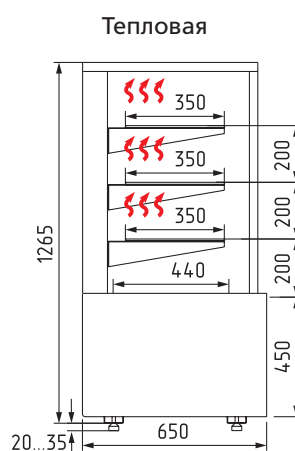

ТЕХНИЧЕСКИЕ ХАРАКТЕРИСТИКИ:

Модель	Длина с боковинами, мм → I мм	Длина без боковин, мм → MM	Горизонтальная площадь экспозиции, м ² 	Полезный объем, м ³ 	Рабочая температура, °C 
КС70 VH 0,6-1 LIGHT (для шоколада)	620	560	0,84	0,13	+12...+16
КС70 VH 0,9-1 LIGHT (для шоколада)	920	860	1,28	0,19	
КС70 VH 1,3-1 LIGHT (для шоколада)	1370	1310	1,95	0,29	
КС70 VM 0,6-1 LIGHT	620	560	0,84	0,13	+6...+12
КС70 VM 0,9-1 LIGHT	920	860	1,28	0,19	
КС70 VM 1,3-1 LIGHT	1370	1310	1,95	0,29	
КС70 SH 0,9-1 LIGHT (тепловая)	920	860	0,9	-	до +65
КС70 N 0,6-1 LIGHT (нейтральная/хлебная)	620	560	0,84		-
КС70 N 0,9-1 LIGHT (нейтральная/хлебная)	920	860	1,28		
КС70 N 1,3-1 LIGHT (нейтральная/хлебная)	1370	1310	1,95		
КС70 N 0,6-7/ КС70 N 0,9-7 (прилавок)	600/900	-	-		