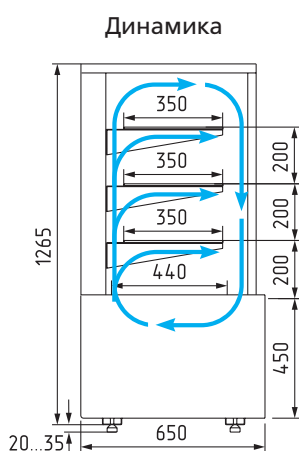

ТЕХНИЧЕСКИЕ ХАРАКТЕРИСТИКИ:

Модель	Длина с боковинами, мм → I мм	Длина без боковин, мм → MM	Горизонтальная площадь экспозиции, м ² 	Полезный объем, м ³ 	Рабочая температура, °C 
КС70 VH 0,6-1 LIGHT (для шоколада)	620	560	0,84	0,13	+12...+16
КС70 VH 0,9-1 LIGHT (для шоколада)	920	860	1,28	0,19	
КС70 VH 1,3-1 LIGHT (для шоколада)	1370	1310	1,95	0,29	
КС70 VM 0,6-1 LIGHT	620	560	0,84	0,13	+6...+12
КС70 VM 0,9-1 LIGHT	920	860	1,28	0,19	
КС70 VM 1,3-1 LIGHT	1370	1310	1,95	0,29	
КС70 SH 0,9-1 LIGHT (тепловая)	920	860	0,9	-	до +65
КС70 N 0,6-1 LIGHT (нейтральная/хлебная)	620	560	0,84		-
КС70 N 0,9-1 LIGHT (нейтральная/хлебная)	920	860	1,28		
КС70 N 1,3-1 LIGHT (нейтральная/хлебная)	1370	1310	1,95		
КС70 N 0,6-7/ КС70 N 0,9-7 (прилавок)	600/900	-	-		