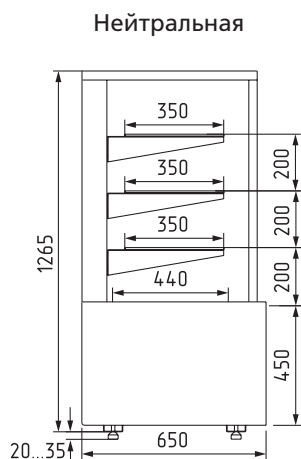

ТЕХНИЧЕСКИЕ ХАРАКТЕРИСТИКИ:

Модель	Длина с боковинами, мм → I мм	Длина без боковин, мм → MM	Горизонтальная площадь экспозиции, м ² 	Полезный объем, м ³ 	Рабочая температура, °C 
КС70 VH 0,6-1 LIGHT (для шоколада)	620	560	0,84	0,13	+12...+16
КС70 VH 0,9-1 LIGHT (для шоколада)	920	860	1,28	0,19	
КС70 VH 1,3-1 LIGHT (для шоколада)	1370	1310	1,95	0,29	
КС70 VM 0,6-1 LIGHT	620	560	0,84	0,13	+6...+12
КС70 VM 0,9-1 LIGHT	920	860	1,28	0,19	
КС70 VM 1,3-1 LIGHT	1370	1310	1,95	0,29	
КС70 SH 0,9-1 LIGHT (тепловая)	920	860	0,9	-	до +65
КС70 N 0,6-1 LIGHT (нейтральная/хлебная)	620	560	0,84		-
КС70 N 0,9-1 LIGHT (нейтральная/хлебная)	920	860	1,28		
КС70 N 1,3-1 LIGHT (нейтральная/хлебная)	1370	1310	1,95		
КС70 N 0,6-7/ КС70 N 0,9-7 (прилавок)	600/900	-	-		