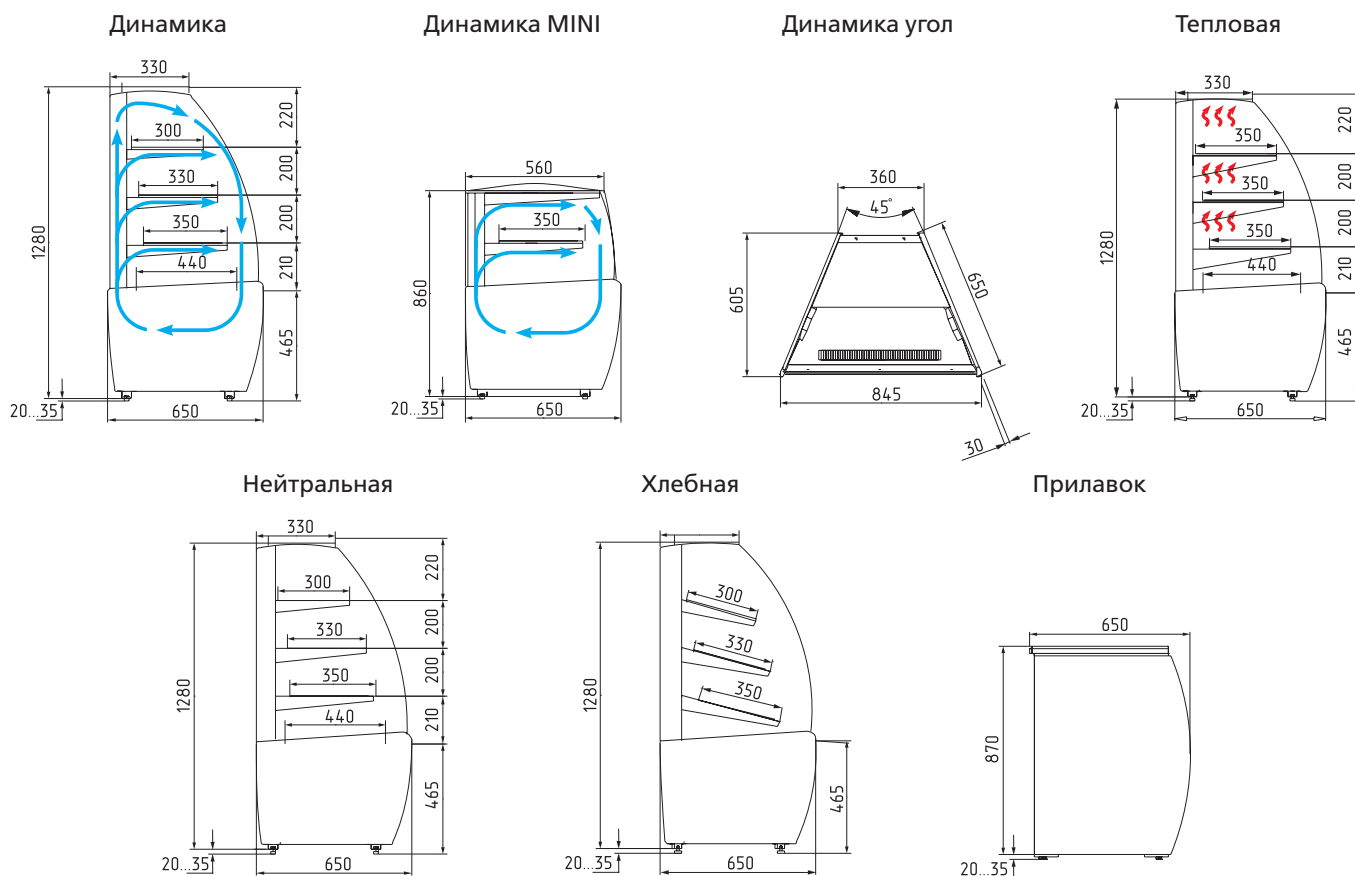

ТЕХНИЧЕСКИЕ ХАРАКТЕРИСТИКИ:

Модель	Длина с боковинами, мм → I мм	Длина без боковин, мм → MM	Горизонтальная площадь экспозиции, м ² M ²	Полезный объем, м ³ M ³	Рабочая температура, °C °C
K70 VH 0,9-1 LIGHT (для шоколада)	920	860	1,22	0,18	+12...+16
K70 VH 1,3-1 LIGHT (для шоколада)	1370	1310	1,86	0,28	
K70 VM 0,9-1 LIGHT	920	860	1,22	0,18	+6...+12
K70 VM 1,3-1 LIGHT	1370	1310	1,86	0,28	
K70 VM 0,9-12 LIGHT (MINI)	920	860	0,66	0,1	
K70 VM 1,3-12 LIGHT (MINI)	1370	1310	1,0	0,15	
K70 VM-3 LIGHT (внешний угол)	-	-	0,65	0,1	
K70 SH 0,9-1 LIGHT (тепловая)	920	860	0,9	-	до +65
K70 N 0,9-1 LIGHT (нейтральная/хлебная)	920	860	1,22	-	-
K70 N 1,3-1 LIGHT (нейтральная/хлебная)	1370	1310	1,86		
K70 N-3 LIGHT (внешний угол нейтральный)	-	-	0,65		
K70 N 0,6-7/ K70 N 0,9-7 (прилавок)	600/900	-	-	-	