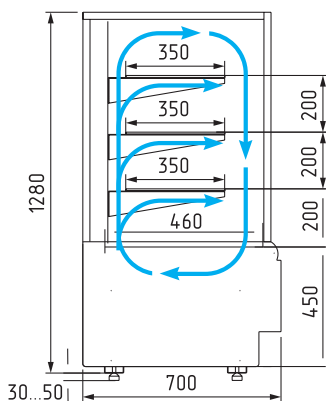

ТЕХНИЧЕСКИЕ ХАРАКТЕРИСТИКИ:

Модель	Длина с боковинами, мм → I мм	Длина без боковин, мм → MM	Горизонтальная площадь экспозиции, м² 	Полезный объем, м³ 	Рабочая температура, °C
КС70 VV 0,6-1 STANDARD	600	595	0,83	0,12	0...+7
КС70 VV 0,9-1 STANDARD	900	895	1,26	0,19	
КС70 VV 1,3-1 STANDARD	1300	1295	1,86	0,28	
КС70 VM 0,6-2 STANDARD (открытая)	600	895	0,73	0,12	+4...+12
КС70 VM 0,9-2 STANDARD (открытая)	900	895	1,13	0,18	
КС70 VM 1,3-2 STANDARD (открытая)	1300	1295	1,78	0,27	
КС70 N 0,6-1 STANDARD (нейтральная)	600	595	0,83	-	-
КС70 N 0,9-1 STANDARD (нейтральная)	900	895	1,26		
КС70 N 1,3-1 STANDARD (нейтральная)	1300	1295	1,86		
КС70 N 0,6-7/ КС70 N 0,9-7 (прилавок)	600/900	-	-		

Динамика