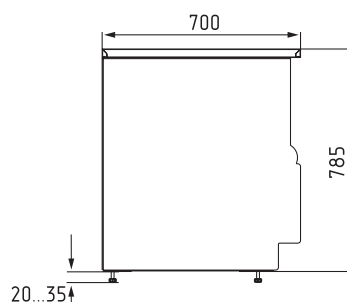

ТЕХНИЧЕСКИЕ ХАРАКТЕРИСТИКИ:

Модель	Длина с боковинами, мм → I мм	Длина без боковин, мм → MM	Горизонтальная площадь экспозиции, м² 	Полезный объем, м³ 	Рабочая температура, °C
КС70 VV 0,6-1 STANDARD	600	595	0,83	0,12	0...+7
КС70 VV 0,9-1 STANDARD	900	895	1,26	0,19	
КС70 VV 1,3-1 STANDARD	1300	1295	1,86	0,28	
КС70 VM 0,6-2 STANDARD (открытая)	600	895	0,73	0,12	+4...+12
КС70 VM 0,9-2 STANDARD (открытая)	900	895	1,13	0,18	
КС70 VM 1,3-2 STANDARD (открытая)	1300	1295	1,78	0,27	
КС70 N 0,6-1 STANDARD (нейтральная)	600	595	0,83	-	-
КС70 N 0,9-1 STANDARD (нейтральная)	900	895	1,26		
КС70 N 1,3-1 STANDARD (нейтральная)	1300	1295	1,86		
КС70 N 0,6-7/ КС70 N 0,9-7 (прилавок)	600/900	-	-		

Прилавок

ОПЦИИ:

- колесная опора
- подсветка на передних стойках
- поддон для макарони (1 секция, 2 секции)
- поддон-ценник для мелкой выпечки
- подставка для бутербродов
- ночная шторка (открытая)