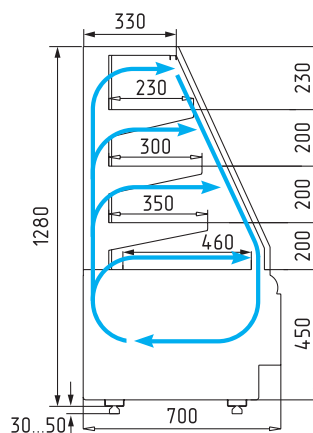

Динамика открытая