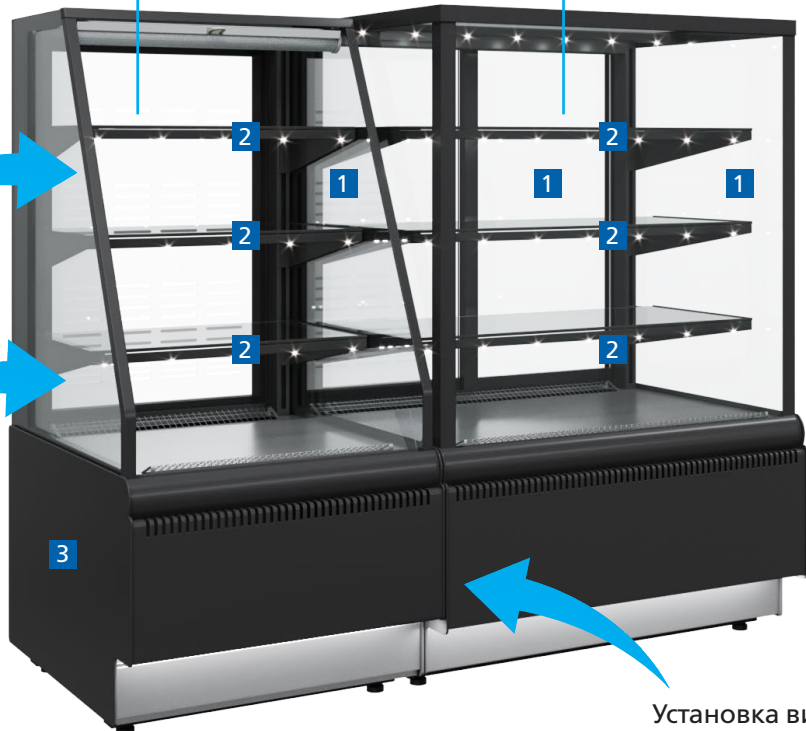

Паттерн фронтальной панели

Нижний поддон выкладки – сталь нержавеющая

## МДФ-ПАНЕЛИ С ПОДСВЕТКОЙ НИЖНЕГО ФРОНТА:

1006 СЕДОЙ ДУБ

1007 ОЛЬХА

1005 ВЕНГЕ

1008 ТЕМНЫЙ ДУБ

1010 МАРИЕЛЬ

- 1** Остекление – стеклопакет
- 2** LED -подсветка каждой полки
- 3** Боковина металлическая толщиной 2,5 мм

 напитки  
+4...+12°C

 торты, пирожные, гастрономия  
0...+7°C

Ночная шторка (Self)

Открытый модуль (Self)

Установка витрин без зазоров